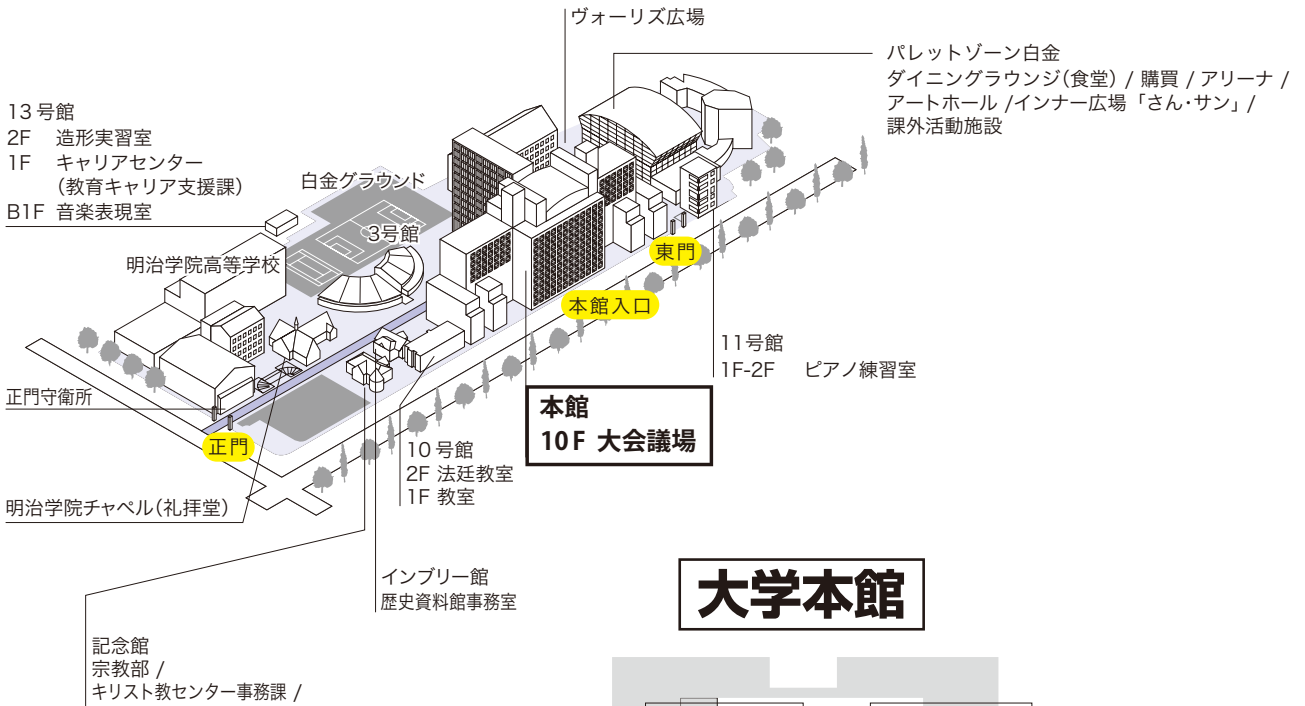

■ 明治学院大学白金キャンパス

〒108-8636 東京都港区白金台1-2-37

- 品川駅から
[JR 山手線・京浜東北線・東海道線・横須賀線・東海道新幹線 京浜急行線]
高輪口より 都営バス「目黒駅前」行きに乗り、「明治学院前」下車(乗車 6分)
※徒歩の場合は約17分
- 目黒駅から
[JR 山手線 東急目黒線 東京メトロ南北線 都営地下鉄三田線]
東口(ロータリー側)より都営バス「大井競馬場前」行きに乗り、「明治学院前」下車 (乗車 6分)
※徒歩の場合は約20分
- 白金台駅から
[東京メトロ南北線 都営地下鉄三田線]
2番出口(白金高輪側 / エレベーター有)より徒歩約7分
- 白金高輪駅から
[東京メトロ南北線 都営地下鉄三田線]
1番出口(目黒駅側 / エレベーター有)より 徒歩約7分
- 高輪台駅から
[都営地下鉄浅草線] A2 出口より徒歩約7分

大学本館