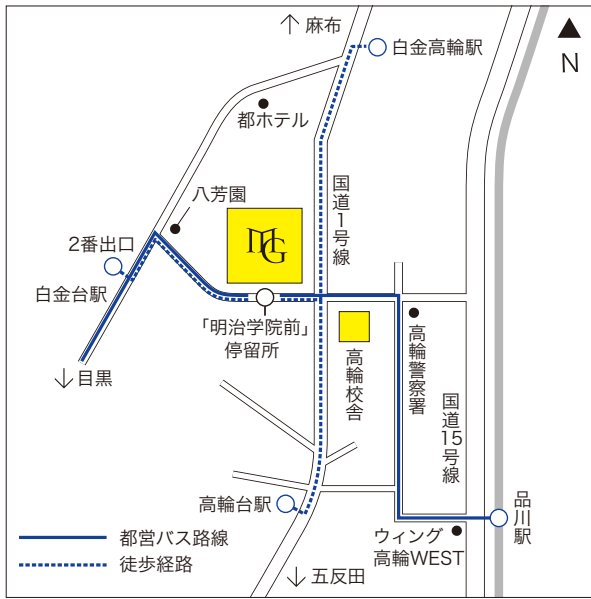

■ 明治学院大学白金キャンパス

〒108-8636 東京都港区白金台1-2-37

- 品川駅から
[JR 山手線・京浜東北線・東海道線・横須賀線・東海道新幹線 京浜急行線]
高輪口より 都営バス「目黒駅前」行きに乗り、「明治学院前」下車(乗車 6分)
※徒歩の場合は約17分
- 目黒駅から
[JR 山手線 東急目黒線 東京メトロ南北線 都営地下鉄三田線]
東口(ロータリー側)より都営バス「大井競馬場前」行きに乗り、「明治学院前」下車 (乗車 6分)
※徒歩の場合は約20分
- 白金台駅から
[東京メトロ南北線 都営地下鉄三田線]
2番出口(白金高輪側 / エレベーター有)より徒歩約7分
- 白金高輪駅から
[東京メトロ南北線 都営地下鉄三田線]
1番出口(目黒駅側 / エレベーター有)より 徒歩約7分
- 高輪台駅から
[都営地下鉄浅草線] A2 出口より徒歩約7分

大学本館